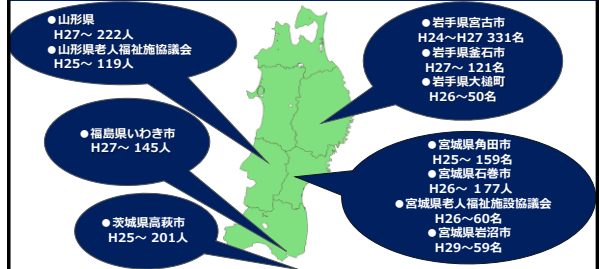

阪神・淡路大震災の教訓から

防災士制度が生まれた

防災士 = 民間の防災リーダー

- ・ 事前の防災対策
- ・ 災害発生時対応の知識・技能

東北福祉大学は防災士養成研修機関

- ・ 防災知識を身につけた人材育成
- ・ 安心・安全な社会づくりが必要
- ・ 「福祉とボランティア」本学の特色
- ・ 平成24年度から開講
- ・ 現在、約5000人の学生が取得

本学と連携した自治体での防災士養成

東北福祉大学防災士協議会 チーム防災士

発 足： 2013年5月30日
 構 成： 会員数 1,300名 本学学生・教職員
 目 的： 「防災」を中心とした活動・災害に強いまちづくり支援

防災訓練参加

木町通学区連合町内会

津波避難訓練 仙台市総合防災訓練 岡田小学校

青陵中等教育学校防災指導

避難所づくりワークショップ
高森小学校

中山小学校
要配慮者搬送訓練

浦町小学校区合同防災訓練 避難所開設訓練