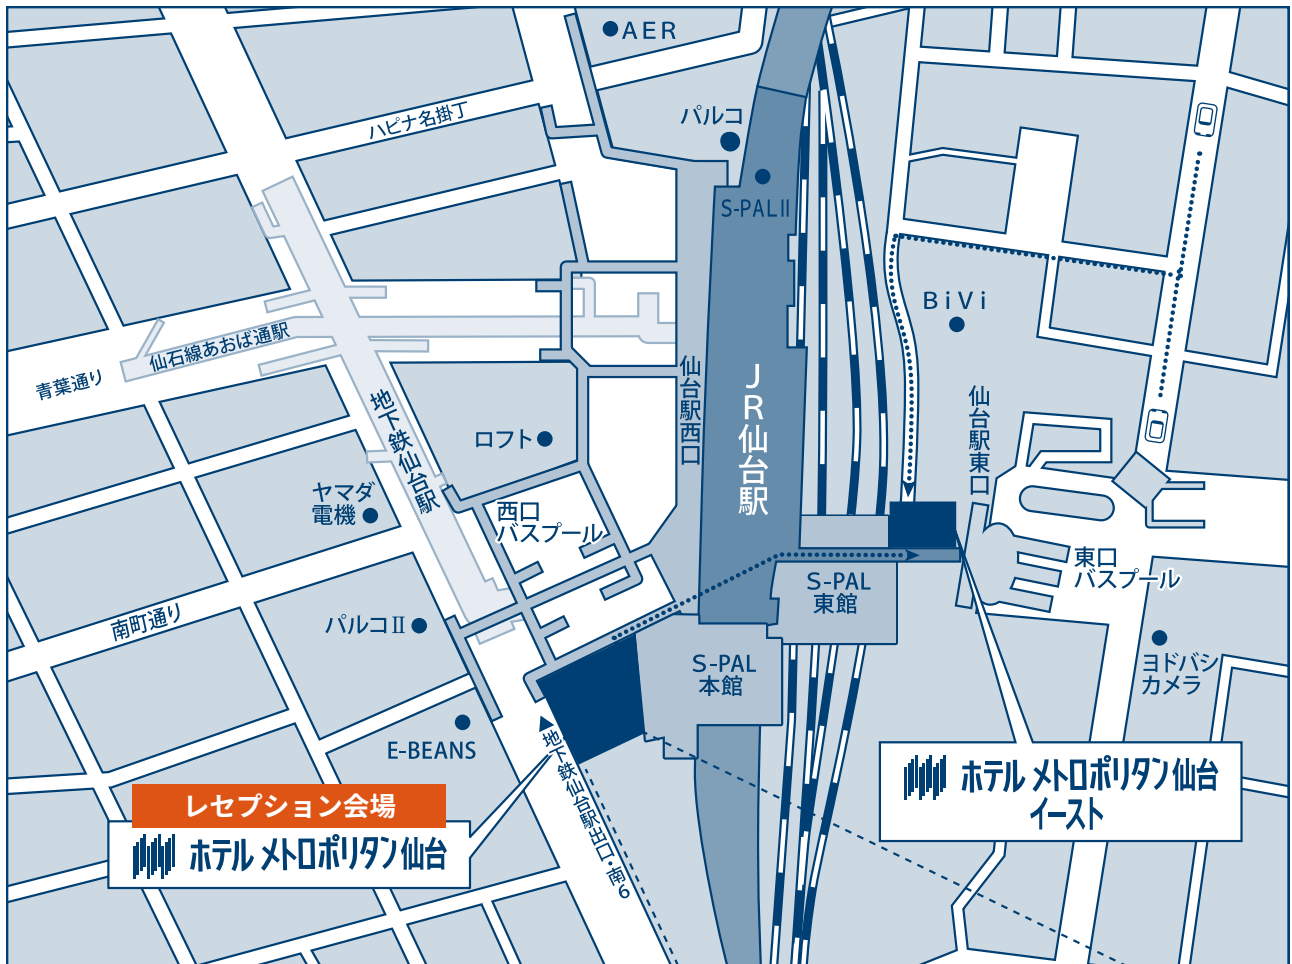

ホテルメトロポリタン仙台イースト

レセプション会場  
ホテルメトロポリタン仙台

交通のご案内

- ◆ JR仙台駅西口より 徒歩1分
- ◆ JR仙石線あおば通駅より 徒歩5分
- ◆ 地下鉄仙台駅南6出口より 徒歩1分
- ◆ 仙台空港より 仙台空港アクセス線で 約17分
- ◆ 東北自動車道宮城I.Cより 車で約15分

- 満車により駐車場がご利用いただけない場合がございますので、あらかじめご了承ください。  
土・日・祝日はホテル駐車場が大変混雑致しますのでお時間には余裕をもってお越しください。
- 当ホテルは仙台駅西口より徒歩1分の距離にございますので、JR線もしくは最寄の交通機関をご利用くださいますようお願い申し上げます。