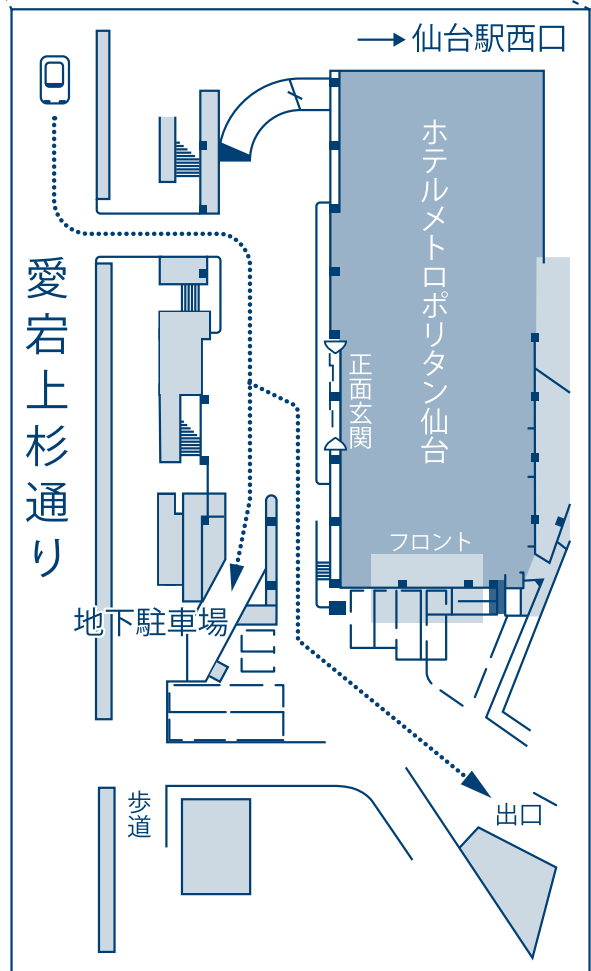

ホテルメトロポリタン仙台イースト

レセプション会場  
ホテルメトロポリタン仙台

交通のご案内

- ◆ JR仙台駅西口より 徒歩1分
- ◆ JR仙石線あおば通駅より 徒歩5分
- ◆ 地下鉄仙台駅南6出口より 徒歩1分
- ◆ 仙台空港より 仙台空港アクセス線で 約17分
- ◆ 東北自動車道宮城I.Cより 車で約15分

- 満車により駐車場がご利用いただけない場合がございますので、あらかじめご了承ください。  
土・日・祝日はホテル駐車場が大変混雑致しますのでお時間には余裕をもってお越しください。
- 当ホテルは仙台駅西口より徒歩1分の距離にございますので、JR線もしくは最寄の交通機関をご利用くださいますようお願い申し上げます。